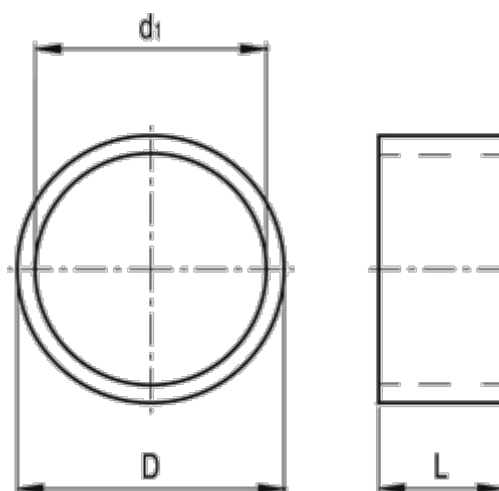

Varenummer: 200141012121
Beskrivelse: E+G
Afstandsøsning GN 609.5-10-12-12

Mål

D -0,1 = 12
d1 H12 = 10
L +/-0,1 = 12